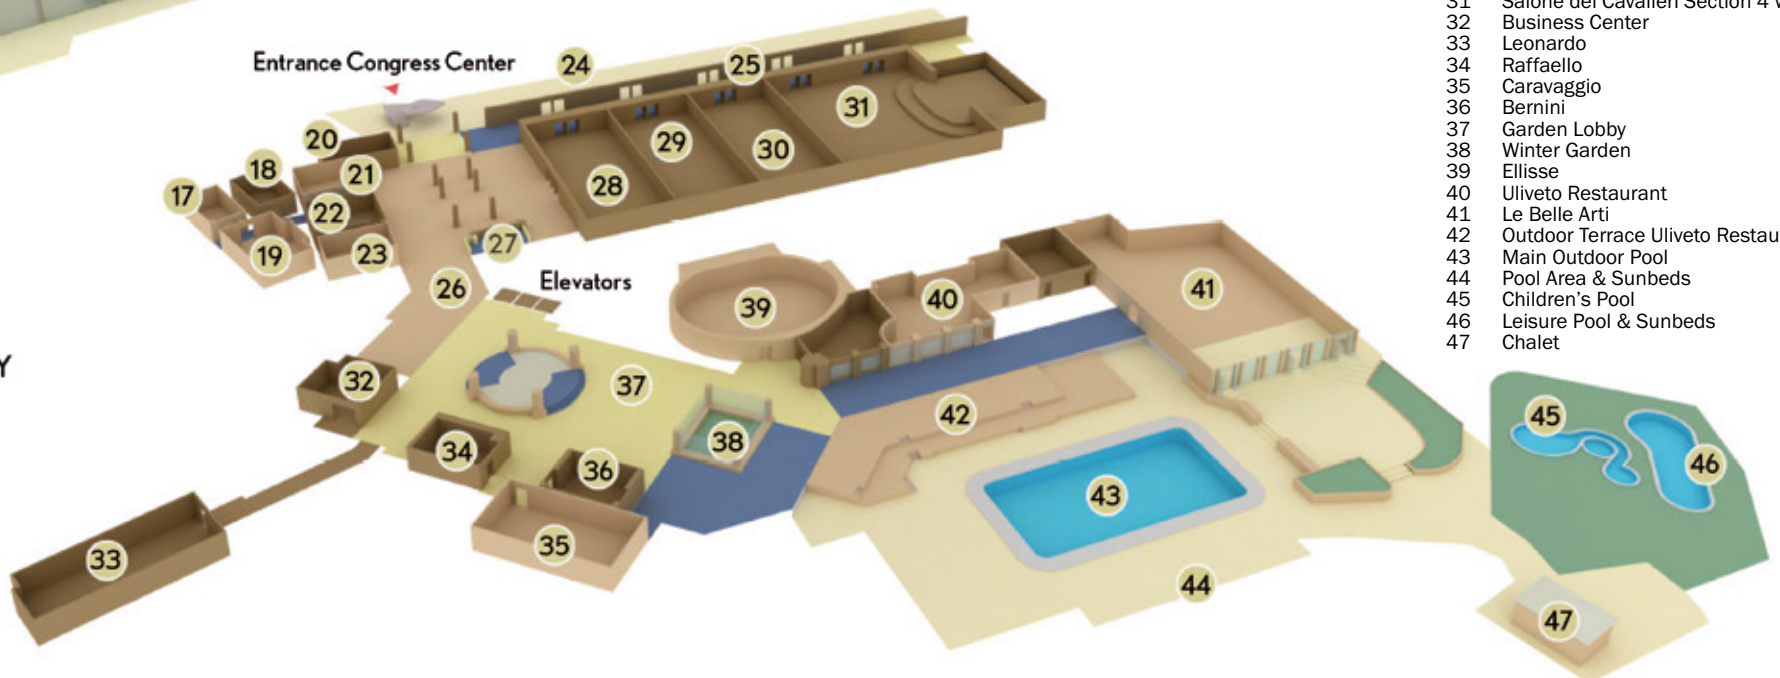

## ROOF GARDEN (Floor 9)

## MAIN LOBBY (Ground Floor)

## GARDEN LOBBY (Floor -1)

- 1 Terrazza degli Aranci
- 2 S. Pietro
- 3 Michelangelo Section 1
- 4 Michelangelo Section 2
- 5 Michelangelo Section 3
- 6 Tevere
- 7 Roma
- 8 Reception
- 9 Concierge
- 10 Tiepolo Lounge
- 11 Tiepolo Terrace
- 12 Pantheon
- 13 Colosseo
- 14 The Atelier
- 15 Terrazza Monte Mario
- 16 Voliera
- 17 Cavalieri S. Marco
- 18 Cavalieri S. Giorgio
- 19 Cavalieri S. Giovanni
- 20 Cavalieri di Pisa
- 21 Cavalieri di Malta (A + B)
- 22 Cavalieri di Rodi
- 23 Cavalieri S. Stefano
- 24 Outside Loading Area
- 25 Salone dei Cavalieri Gallery
- 26 Foyer Salone dei Cavalieri
- 27 Bar Foyer
- 28 Salone dei Cavalieri Section 1
- 29 Salone dei Cavalieri Section 2
- 30 Salone dei Cavalieri Section 3
- 31 Salone dei Cavalieri Section 4 with Stage
- 32 Business Center
- 33 Leonardo
- 34 Raffaello
- 35 Caravaggio
- 36 Bernini
- 37 Garden Lobby
- 38 Winter Garden
- 39 Ellisse
- 40 Oliveto Restaurant
- 41 Le Belle Arti
- 42 Outdoor Terrace Oliveto Restaurant
- 43 Main Outdoor Pool
- 44 Pool Area & Sunbeds
- 45 Children's Pool
- 46 Leisure Pool & Sunbeds
- 47 Chalet