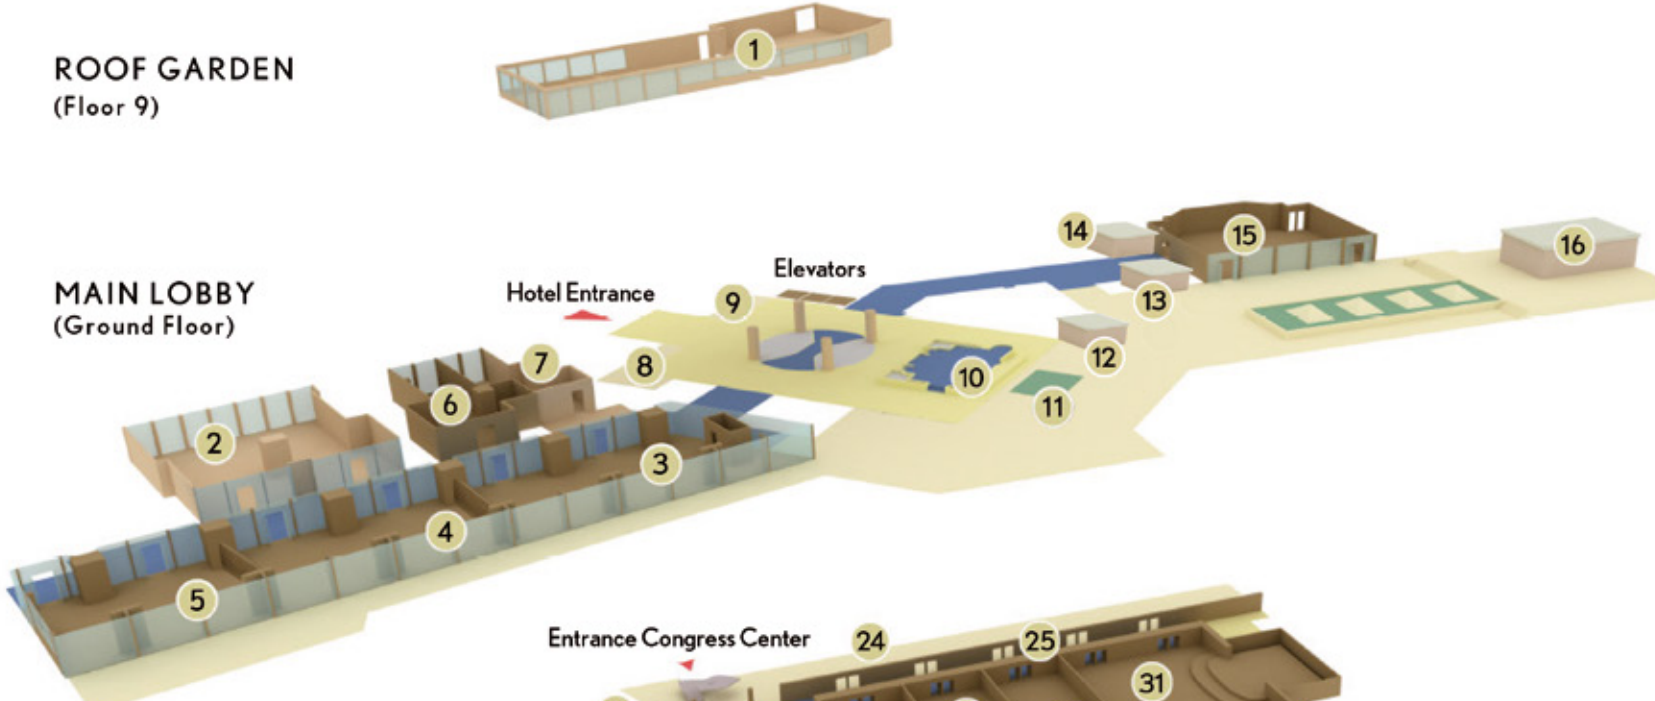

## ROOF GARDEN (Floor 9)

## MAIN LOBBY (Ground Floor)

## GARDEN LOBBY (Floor -1)

- 1 Terrazza degli Aranci
- 2 S. Pietro
- 3 Michelangelo Section 1
- 4 Michelangelo Section 2
- 5 Michelangelo Section 3
- 6 Tevere
- 7 Roma
- 8 Reception
- 9 Concierge
- 10 Tiepolo Lounge
- 11 Tiepolo Terrace
- 12 Pantheon
- 13 Colosseo
- 14 The Atelier
- 15 Terrazza Monte Mario
- 16 Voliera
- 17 Cavalieri S. Marco
- 18 Cavalieri S. Giorgio
- 19 Cavalieri S. Giovanni
- 20 Cavalieri di Pisa
- 21 Cavalieri di Malta (A + B)
- 22 Cavalieri di Rodi
- 23 Cavalieri S. Stefano
- 24 Outside Loading Area
- 25 Salone dei Cavalieri Gallery
- 26 Foyer Salone dei Cavalieri
- 27 Bar Foyer
- 28 Salone dei Cavalieri Section 1
- 29 Salone dei Cavalieri Section 2
- 30 Salone dei Cavalieri Section 3
- 31 Salone dei Cavalieri Section 4 with Stage
- 32 Business Center
- 33 Leonardo
- 34 Raffaello
- 35 Caravaggio
- 36 Bernini
- 37 Garden Lobby
- 38 Winter Garden
- 39 Ellisse
- 40 Oliveto Restaurant
- 41 Le Belle Arti
- 42 Outdoor Terrace Oliveto Restaurant
- 43 Main Outdoor Pool
- 44 Pool Area & Sunbeds
- 45 Children's Pool
- 46 Leisure Pool & Sunbeds
- 47 Chalet